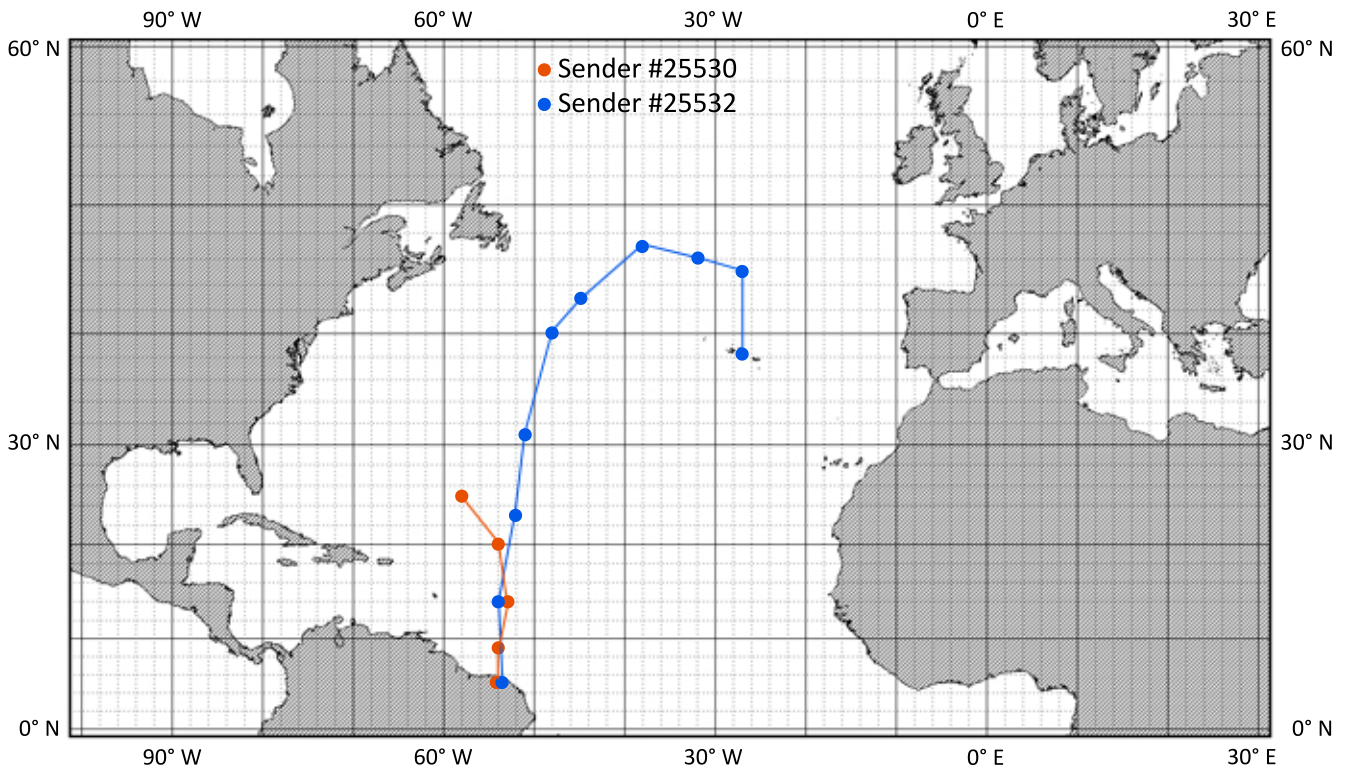

## Arbeitsblatt 34 – Lösung: Satellitenbeobachtung zur Erforschung von Lebewesen

Wanderung zweier Lederschildkröten im Nordatlantischen Ozean. Die Schildkröten wurden in Guayana mit Argos-Sendern bestückt.

Migrationsrouten von 14 Buckelwalen

Quelle: Philip Clapham ( NOAA), <http://infos-ecolebaleine.blogspot.com/2011/05/les-baleines-bosse-taguees-dans-les.html>