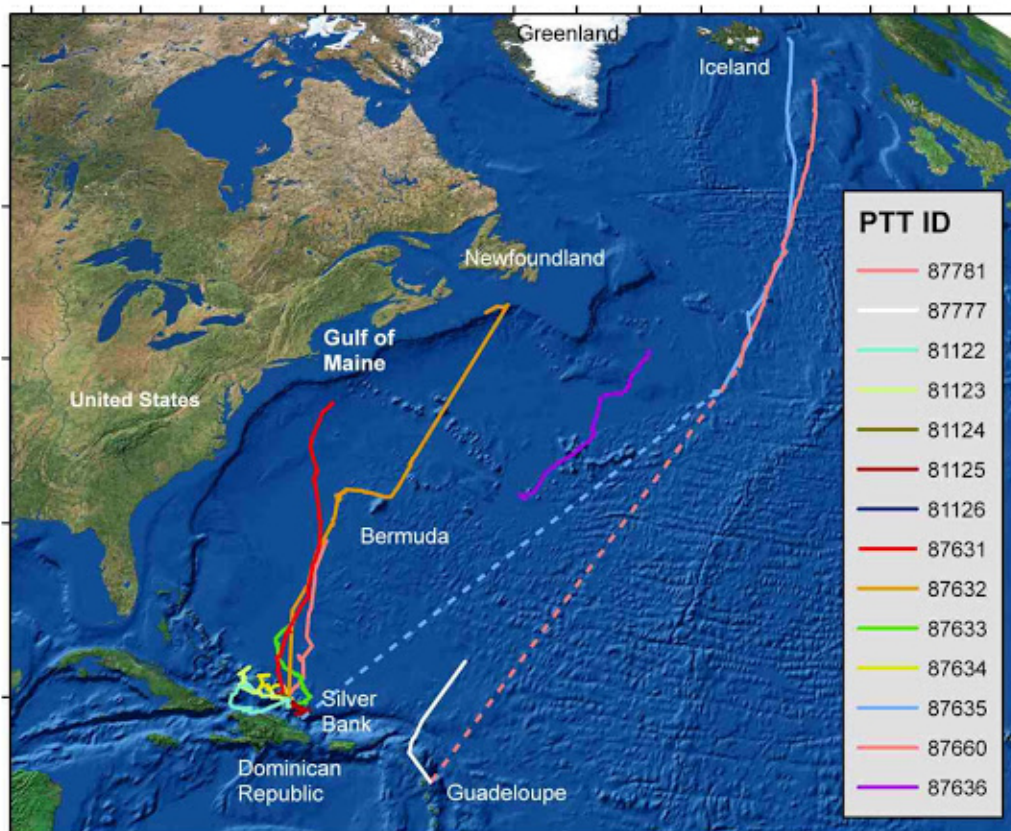

## Arbeitsblatt 34 – Lösung: Satellitenbeobachtung zur Erforschung von Lebewesen

Wanderung zweier Lederschildkröten im Nordatlantischen Ozean. Die Schildkröten wurden in Guayana mit Argos-Sendern bestückt.

Migrationsrouten von 14 Buckelwalen

Quelle: Philip Clapham ( NOAA), <http://infos-ecolebaleine.blogspot.com/2011/05/les-baleines-bosse-taguees-dans-les.html>